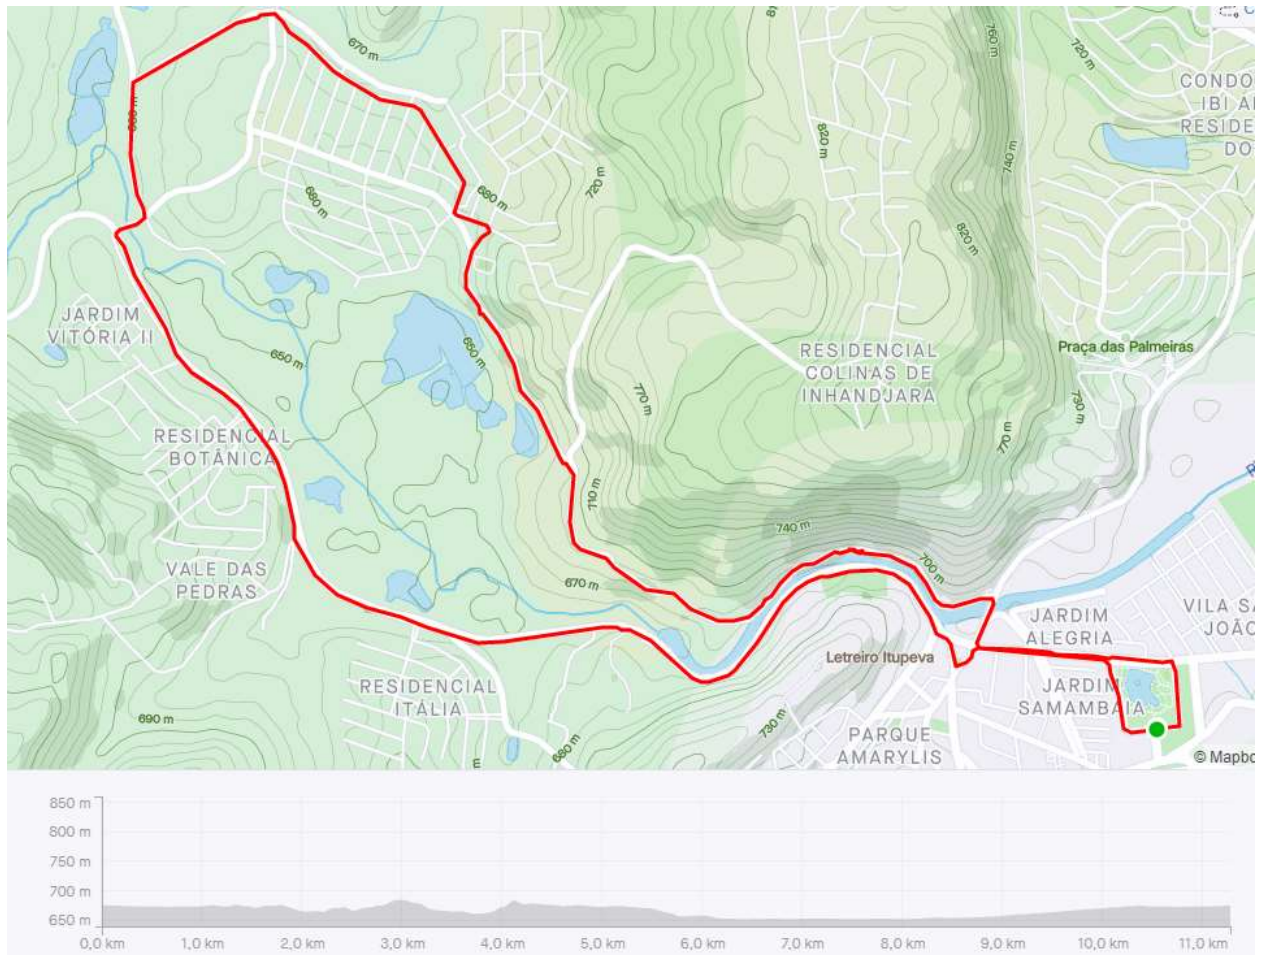

Prefeitura de
Itupeva

ROTAS DE CICLOTURISMO

ITUPEVA – ROTA DO LIMOEIRO

ITUPEVA – ROTA DEZ FAZENDAS

ITUPEVA – ROTA CAMINHO DO AMOR

ITUPEVA – ROTA LAGOA GRANDE

ITUPEVA – ROTA BEIRA RIO

ITUPEVA – ROTA FÁCIL

ITUPEVA – ROTA FANTASMA

ITUPEVA – ROTA CAMALEÃO

ITUPEVA – ROTA IGREJA DE PEDRA - GUACURI