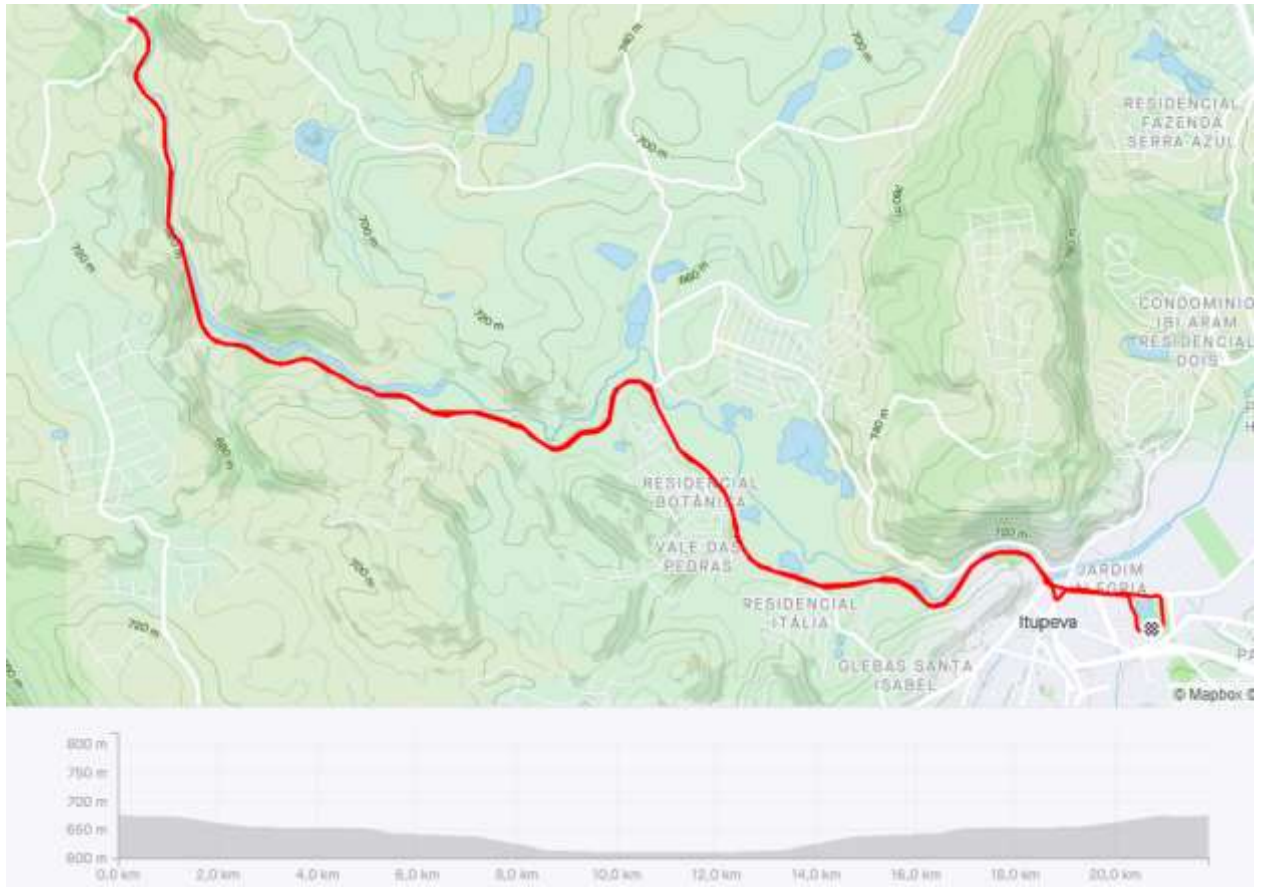

Prefeitura de
Itupeva

ROTAS DE CICLOTURISMO

ITUPEVA – ROTA DO LIMOEIRO

ITUPEVA – ROTA DEZ FAZENDAS

ITUPEVA – ROTA CAMINHO DO AMOR

ITUPEVA – ROTA LAGOA GRANDE

ITUPEVA – ROTA BEIRA RIO

ITUPEVA – ROTA FÁCIL

ITUPEVA – ROTA FANTASMA

ITUPEVA – ROTA CAMALEÃO

ITUPEVA – ROTA IGREJA DE PEDRA - GUACURI