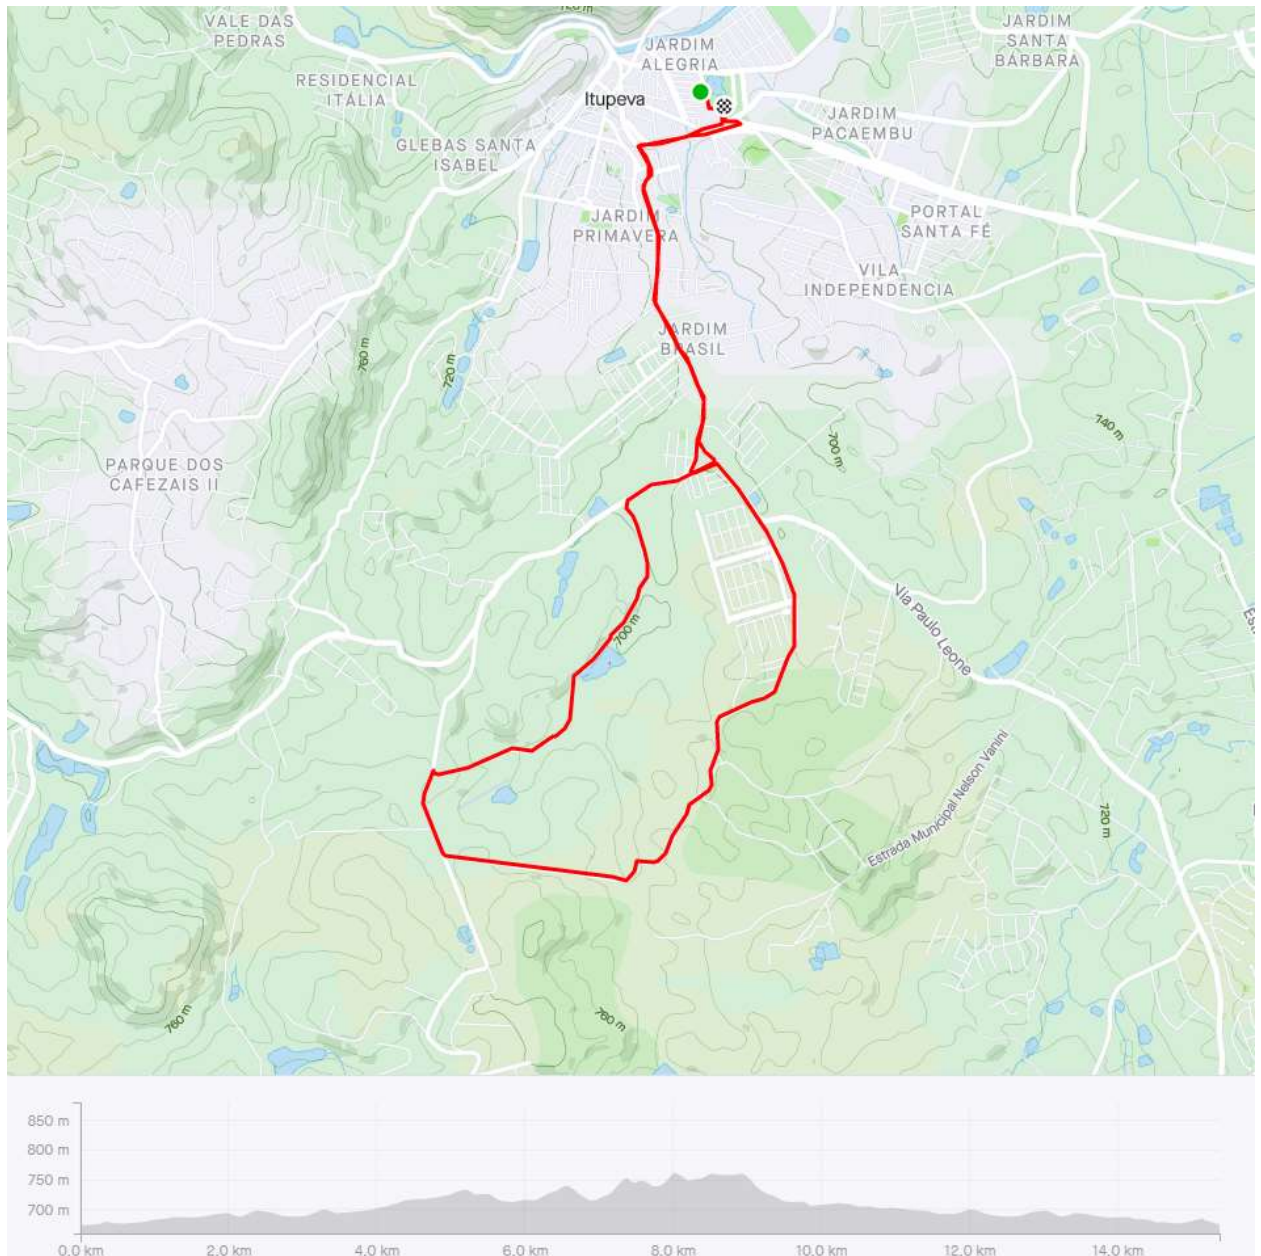

Prefeitura de
Itupeva

ROTAS DE CICLOTURISMO

ITUPEVA – ROTA DO LIMOEIRO

ITUPEVA – ROTA DEZ FAZENDAS

ITUPEVA – ROTA CAMINHO DO AMOR

ITUPEVA – ROTA LAGOA GRANDE

ITUPEVA – ROTA BEIRA RIO

ITUPEVA – ROTA FÁCIL

ITUPEVA – ROTA FANTASMA

ITUPEVA – ROTA CAMALEÃO

ITUPEVA – ROTA IGREJA DE PEDRA - GUACURI