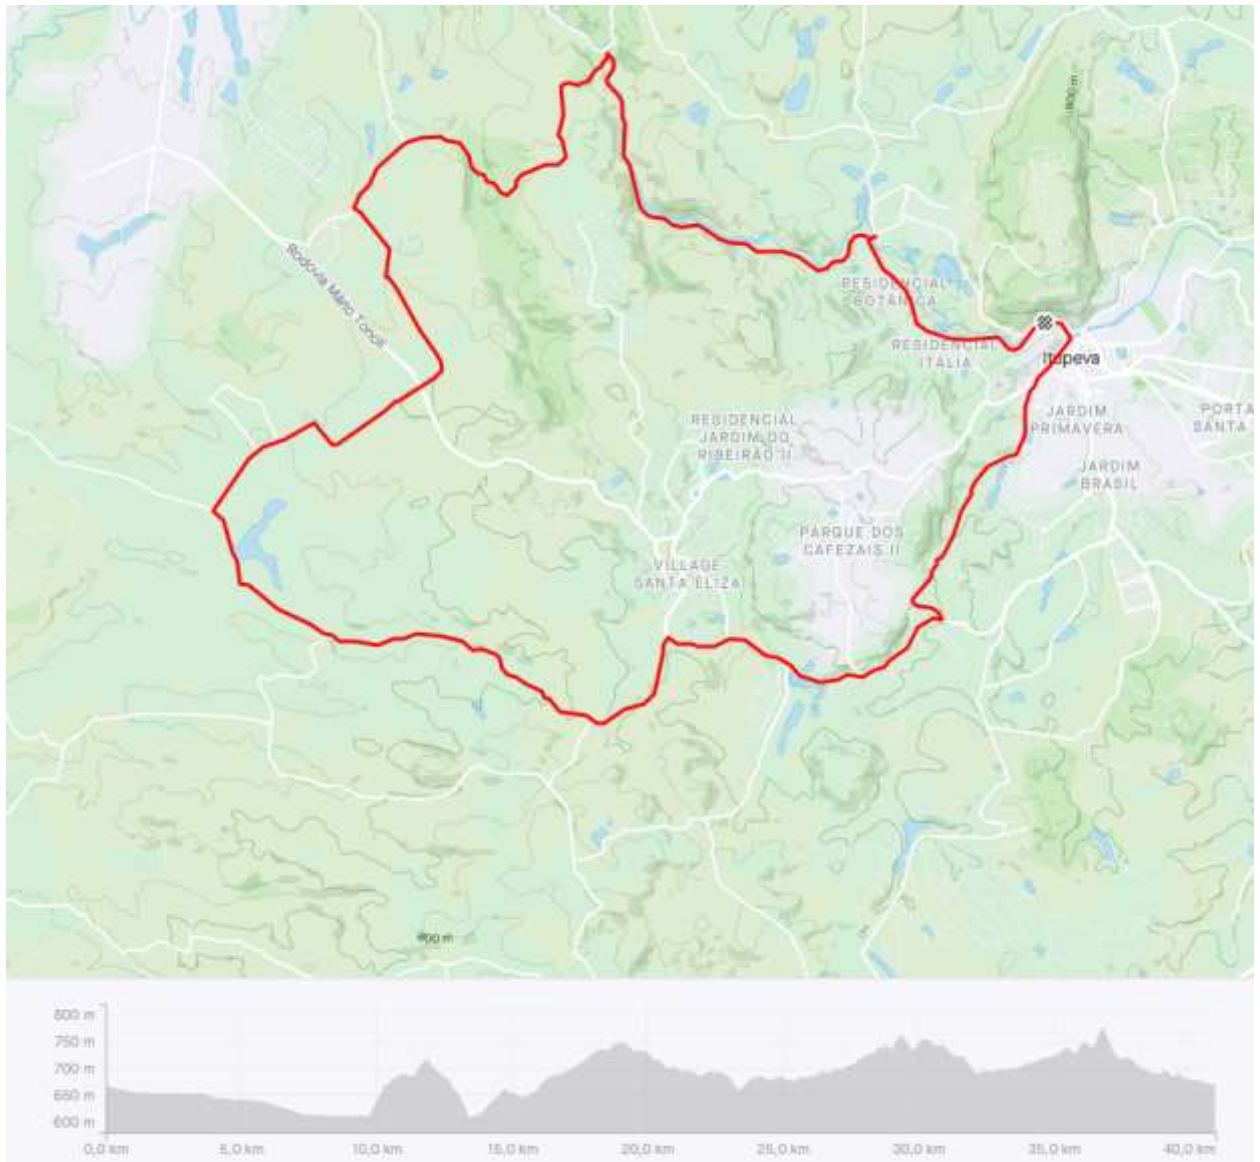

Prefeitura de
Itupeva

ROTAS DE CICLOTURISMO

ITUPEVA – ROTA DO LIMOEIRO

ITUPEVA – ROTA DEZ FAZENDAS

ITUPEVA – ROTA CAMINHO DO AMOR

ITUPEVA – ROTA LAGOA GRANDE

ITUPEVA – ROTA BEIRA RIO

ITUPEVA – ROTA FÁCIL

ITUPEVA – ROTA FANTASMA

ITUPEVA – ROTA CAMALEÃO

ITUPEVA – ROTA IGREJA DE PEDRA - GUACURI