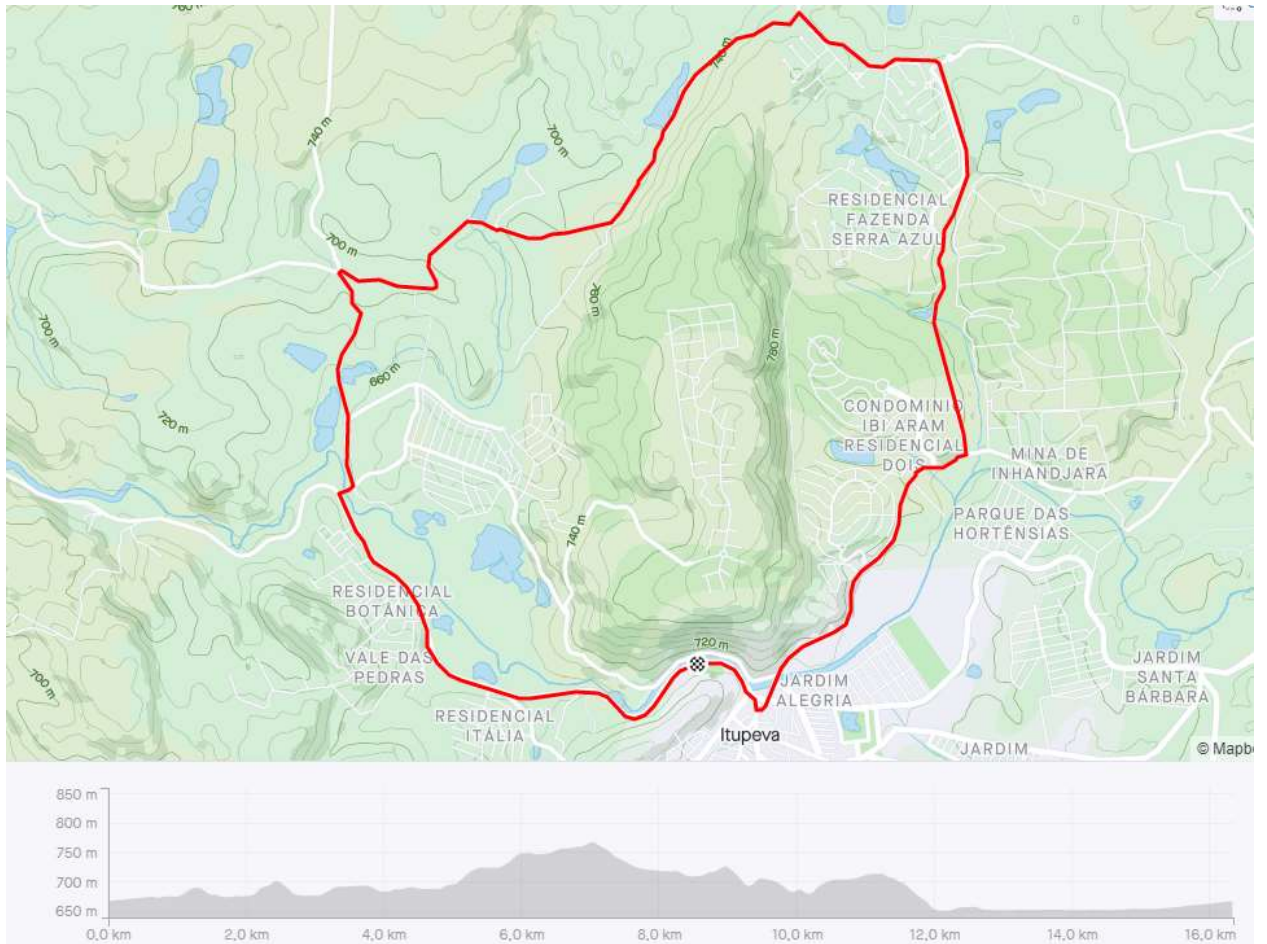

Prefeitura de
Itupeva

ROTAS DE CICLOTURISMO

ITUPEVA – ROTA DO LIMOEIRO

ITUPEVA – ROTA DEZ FAZENDAS

ITUPEVA – ROTA CAMINHO DO AMOR

ITUPEVA – ROTA LAGOA GRANDE

ITUPEVA – ROTA BEIRA RIO

ITUPEVA – ROTA FÁCIL

ITUPEVA – ROTA FANTASMA

ITUPEVA – ROTA CAMALEÃO

ITUPEVA – ROTA IGREJA DE PEDRA - GUACURI