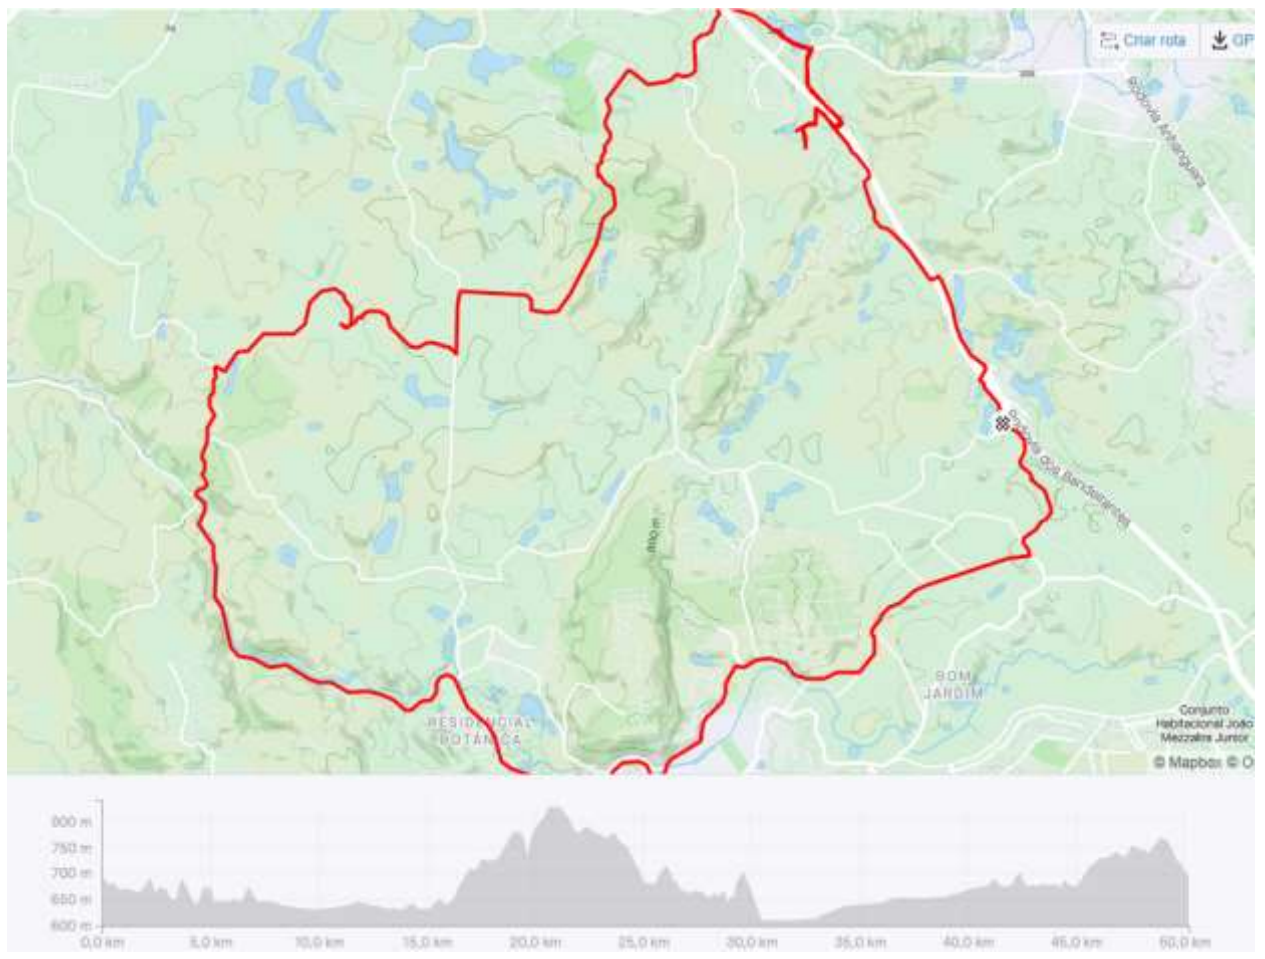

Prefeitura de
Itupeva

ROTAS DE CICLOTURISMO

ITUPEVA – ROTA DO LIMOEIRO

ITUPEVA – ROTA DEZ FAZENDAS

ITUPEVA – ROTA CAMINHO DO AMOR

ITUPEVA – ROTA LAGOA GRANDE

ITUPEVA – ROTA BEIRA RIO

ITUPEVA – ROTA FÁCIL

ITUPEVA – ROTA FANTASMA

ITUPEVA – ROTA CAMALEÃO

ITUPEVA – ROTA IGREJA DE PEDRA - GUACURI