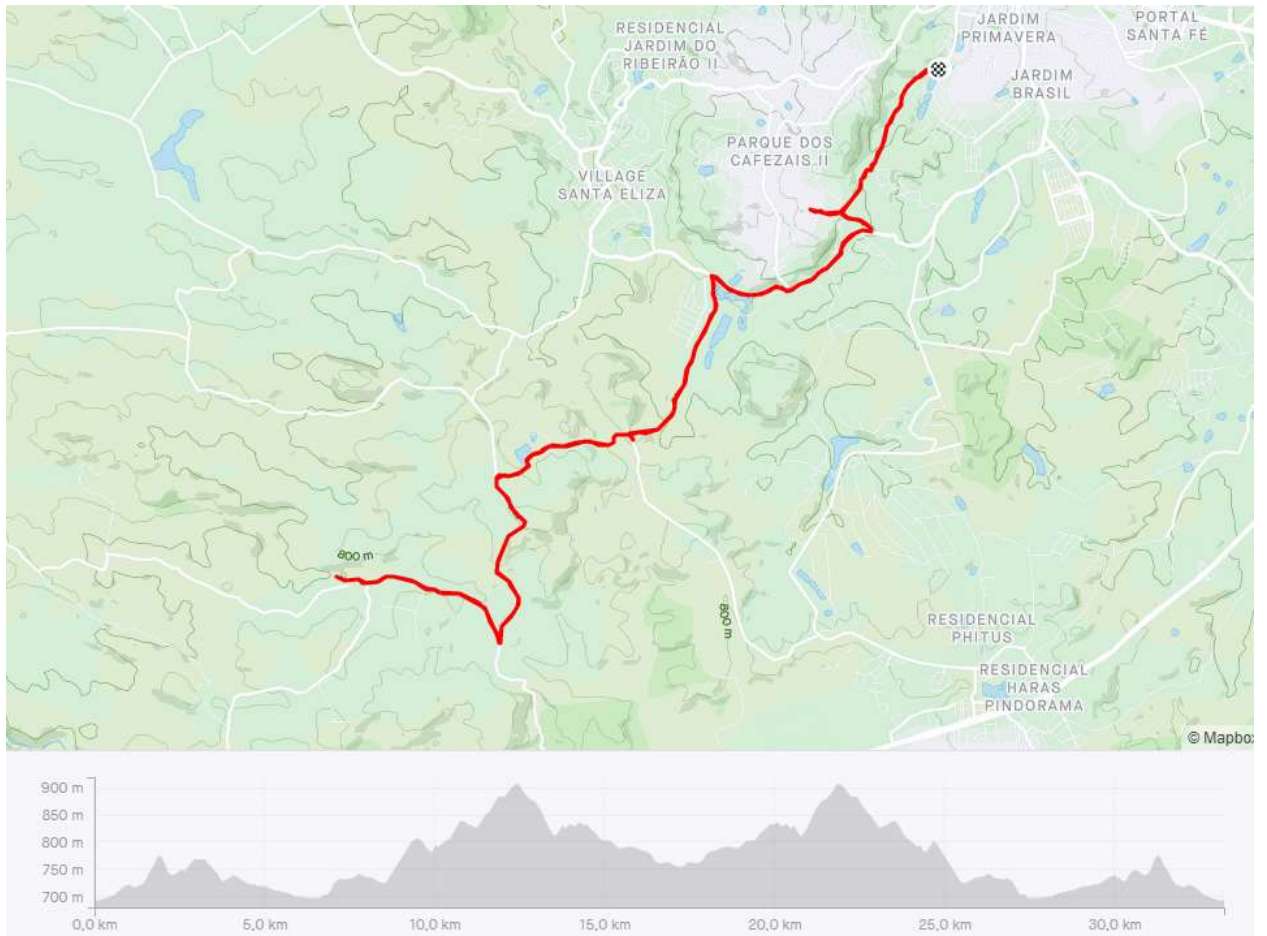

Prefeitura de
Itupeva

ROTAS DE CICLOTURISMO

ITUPEVA – ROTA DO LIMOEIRO

ITUPEVA – ROTA DEZ FAZENDAS

ITUPEVA – ROTA CAMINHO DO AMOR

ITUPEVA – ROTA LAGOA GRANDE

ITUPEVA – ROTA BEIRA RIO

ITUPEVA – ROTA FÁCIL

ITUPEVA – ROTA FANTASMA

ITUPEVA – ROTA CAMALEÃO

ITUPEVA – ROTA IGREJA DE PEDRA - GUACURI